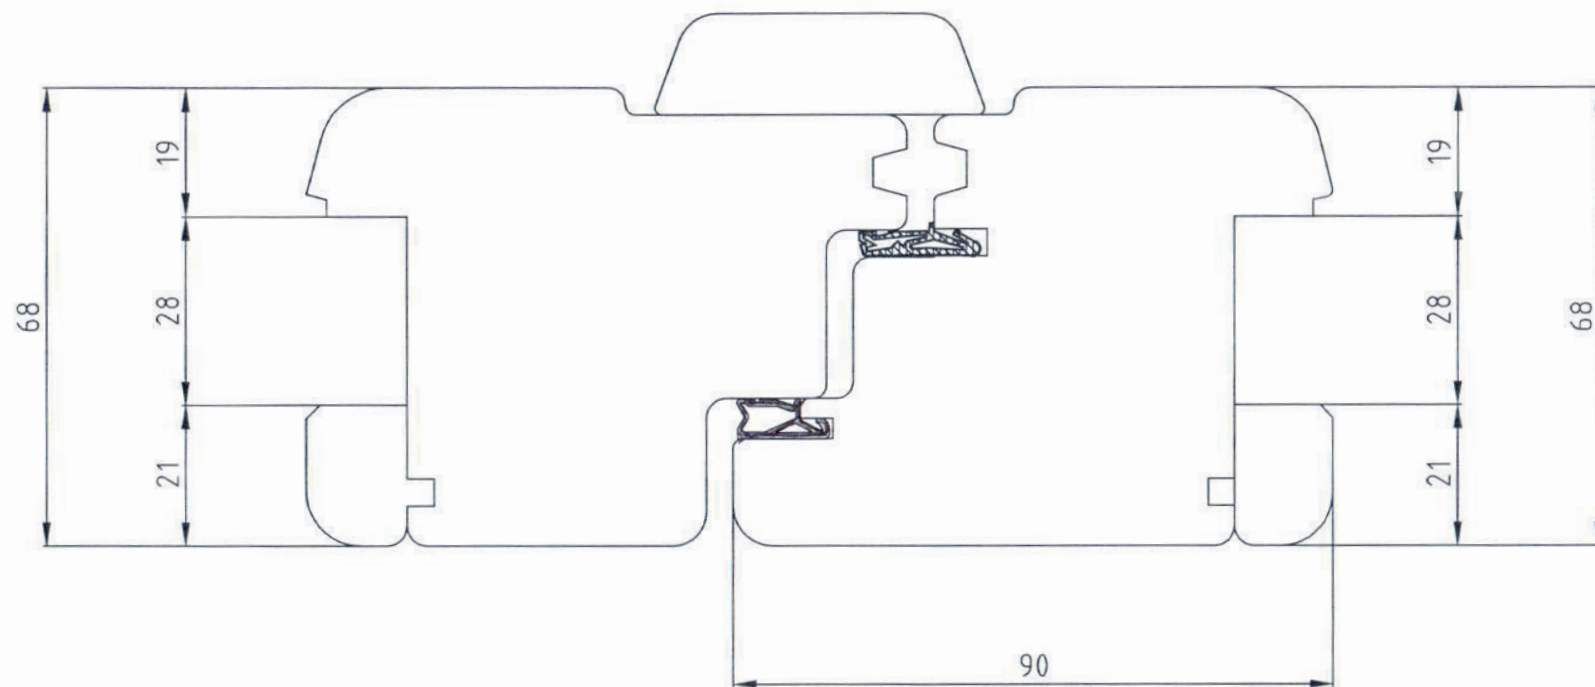

		SCALA			
MOLTENI SERRAMENTI		1:1			
	PORTA-FINESTRA 68 MOLTENI	Nome: MOLTENI			
	SOGLIA ALLUMINIO TAGLIO TERMICO	K-Nr.:			

I disegni tecnici sono da intendersi puramente indicativi, Molteni Serramenti srl si riserva la possibilità di modificarli in qualsiasi momento, si consiglia di contattarci per qualsiasi tipo di conferma.

MOLTENI SERRAMENTI :

FINESTRA 68 MOLTENI  
Nodi: inferiore e superiore

SCALA

1:1

Nome:

K-Nr.:

I disegni tecnici sono da intendersi puramente indicativi, Molteni Serramenti srl si riserva la possibilità di modificarli in qualsiasi momento, si consiglia di contattarci per qualsiasi tipo di conferma.

		SCALA			
MOLTENI SERRAMENTI :		1:1			
	FINESTRA 68 MOLTENI	Nome: MOLTENI			
	Nodo centrale	K-Nr.:			