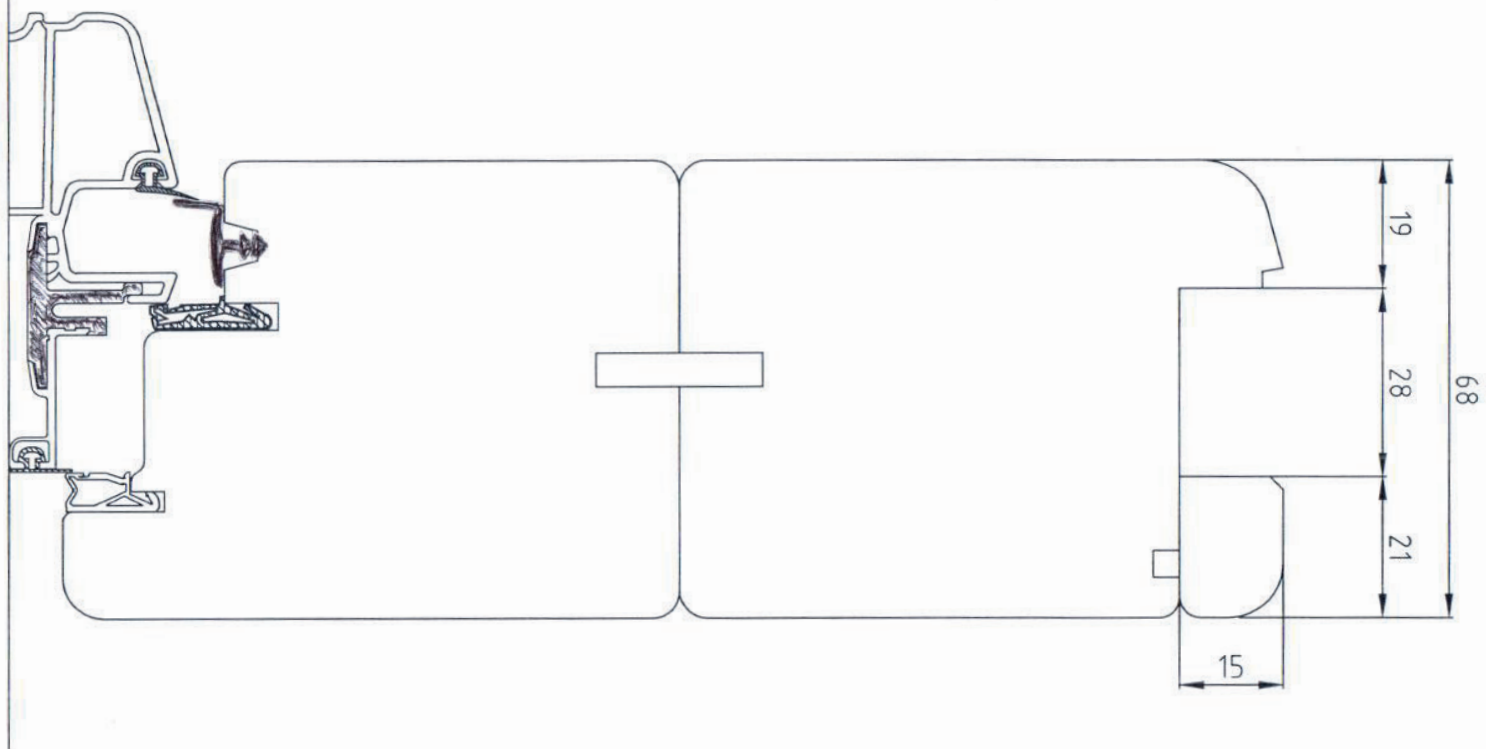

		SCALA			
MOLTENI SERRAMENTI		1:1			
	PORTA-FINESTRA 68 MOLTENI	Nome: MOLTENI			
	SOGLIA ALLUMINIO TAGLIO TERMICO	K-Nr.:			

I disegni tecnici sono da intendersi puramente indicativi, Molteni Serramenti srl si riserva la possibilità di modificarli in qualsiasi momento, si consiglia di contattarci per qualsiasi tipo di conferma.

MOLTENI SERRAMENTI :

FINESTRA 68 MOLTENI  
Nodi: inferiore e superiore

SCALA

1:1

Nome:

K-Nr.:

I disegni tecnici sono da intendersi puramente indicativi, Molteni Serramenti srl si riserva la possibilità di modificarli in qualsiasi momento, si consiglia di contattarci per qualsiasi tipo di conferma.

		SCALA			
MOLTENI SERRAMENTI :		1:1			
	FINESTRA 68 MOLTENI	Nome: MOLTENI			
	Nodo centrale	K-Nr.:			