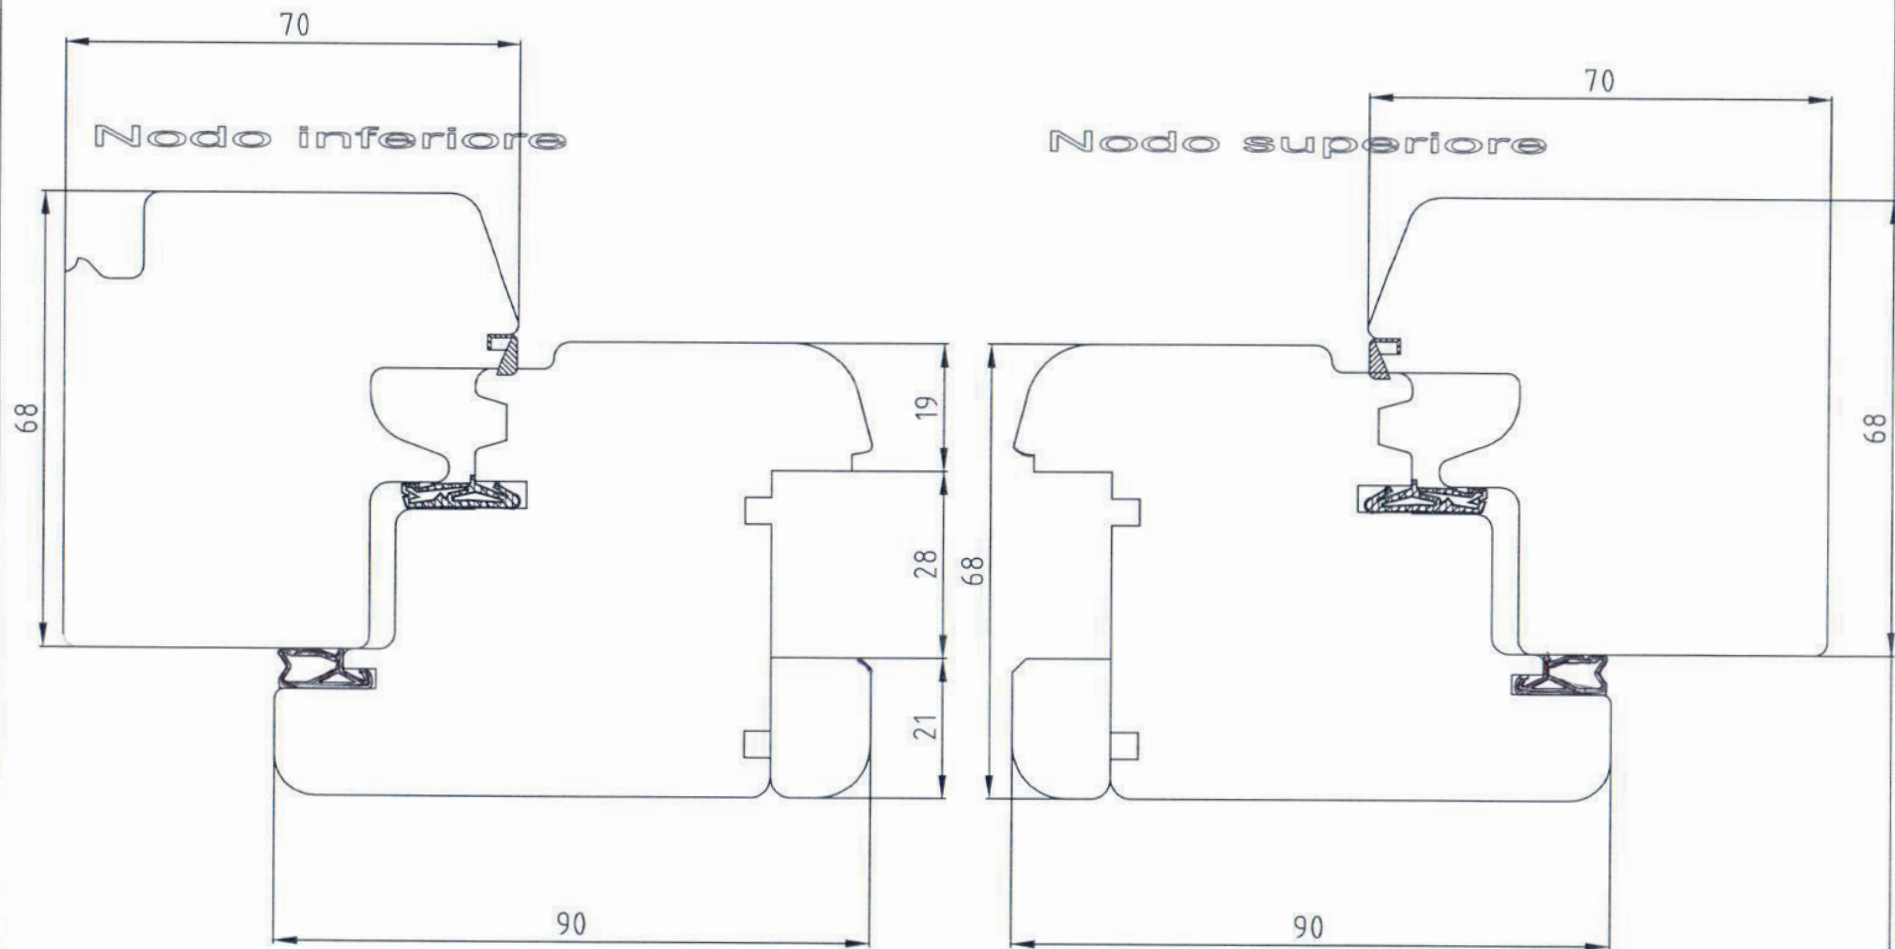

		SCALA			
MOLTENI SERRAMENTI		1:1			
	PORTA-FINESTRA 68 MOLTENI	Nome: MOLTENI			
	SOGLIA ALLUMINIO TAGLIO TERMICO	K-Nr.:			

I disegni tecnici sono da intendersi puramente indicativi, Molteni Serramenti srl si riserva la possibilità di modificarli in qualsiasi momento, si consiglia di contattarci per qualsiasi tipo di conferma.

MOLTENI SERRAMENTI :

FINESTRA 68 MOLTENI  
Nodi: inferiore e superiore

SCALA

1:1

Nome:

K-Nr.:

I disegni tecnici sono da intendersi puramente indicativi, Molteni Serramenti srl si riserva la possibilità di modificarli in qualsiasi momento, si consiglia di contattarci per qualsiasi tipo di conferma.

		SCALA			
MOLTENI SERRAMENTI :		1:1			
	FINESTRA 68 MOLTENI	Nome: MOLTENI			
	Nodo centrale	K-Nr.:			