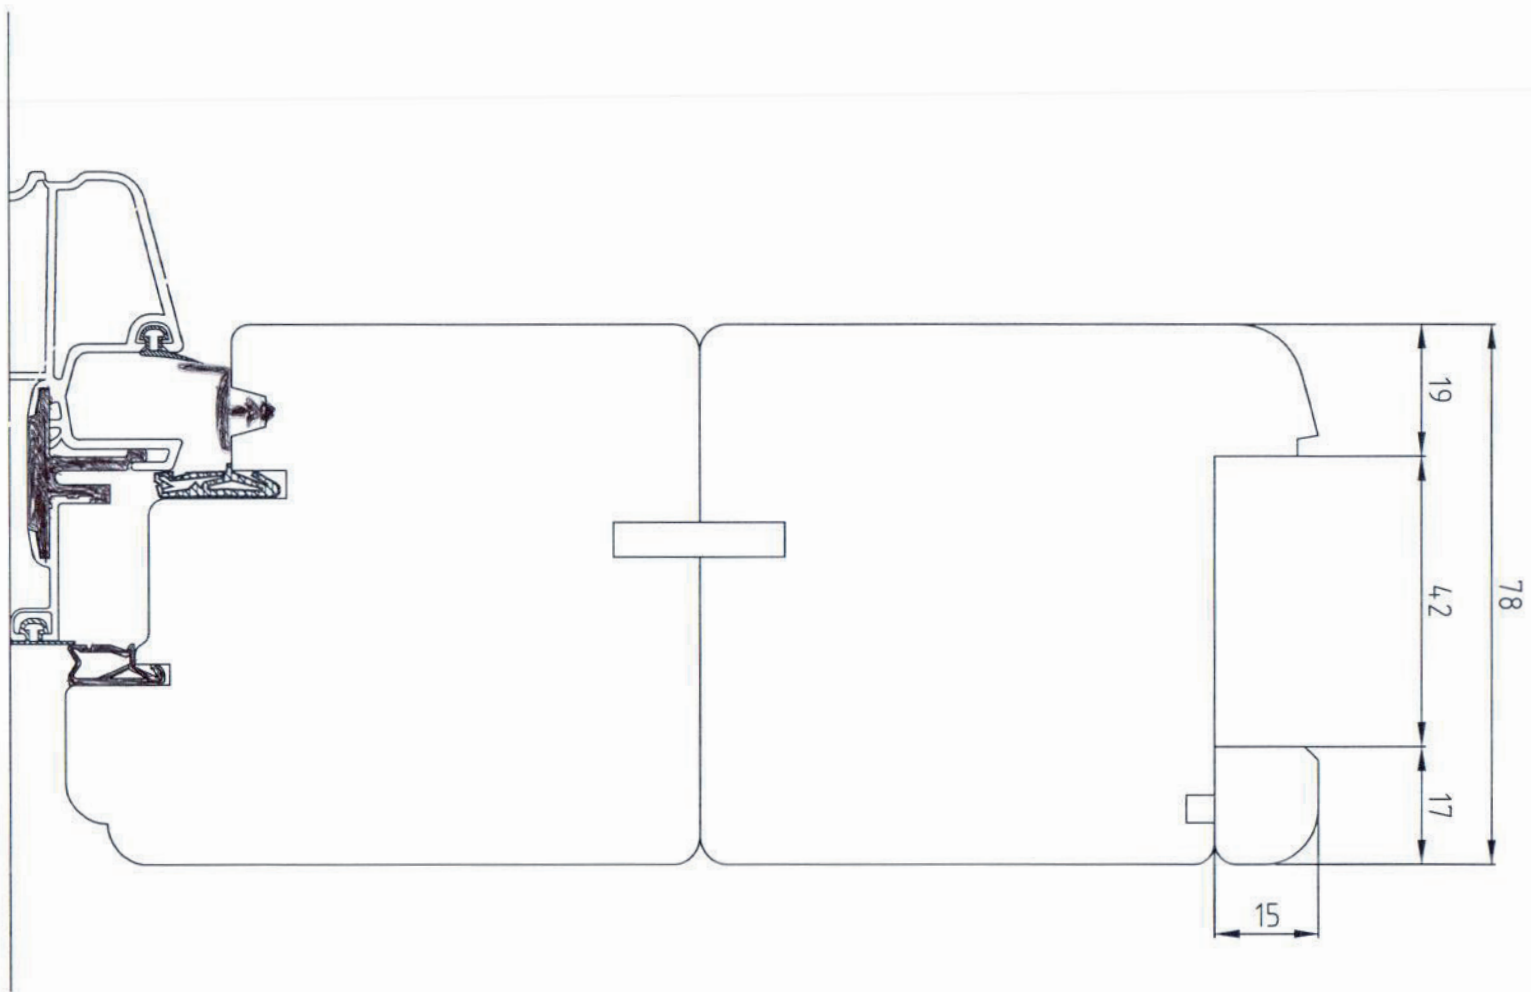

		SCALA			
MOLTENI SERRAMENTI		1:1			
	FINESTRA 78 MOLTENI	Nome:			
	Nodo inferiore				

I disegni tecnici sono da intendersi puramente indicativi, Molteni Serramenti srl si riserva la possibilità di modificarli in qualsiasi momento, si consiglia di contattarci per qualsiasi tipo di conferma.

		SCALA			
		1:1			
MOLTENI SERRAMENTI :		Nome: MOLTENI			
		K-Nr.:			
	PORTA-FINESTRA 78 MOLTENI SOGLIA ALLUMINIO TAGLIO TERMICO				

I disegni tecnici sono da intendersi puramente indicativi, Molteni Serramenti srl si riserva la possibilità di modificarli in qualsiasi momento, si consiglia di contattarci per qualsiasi tipo di conferma.