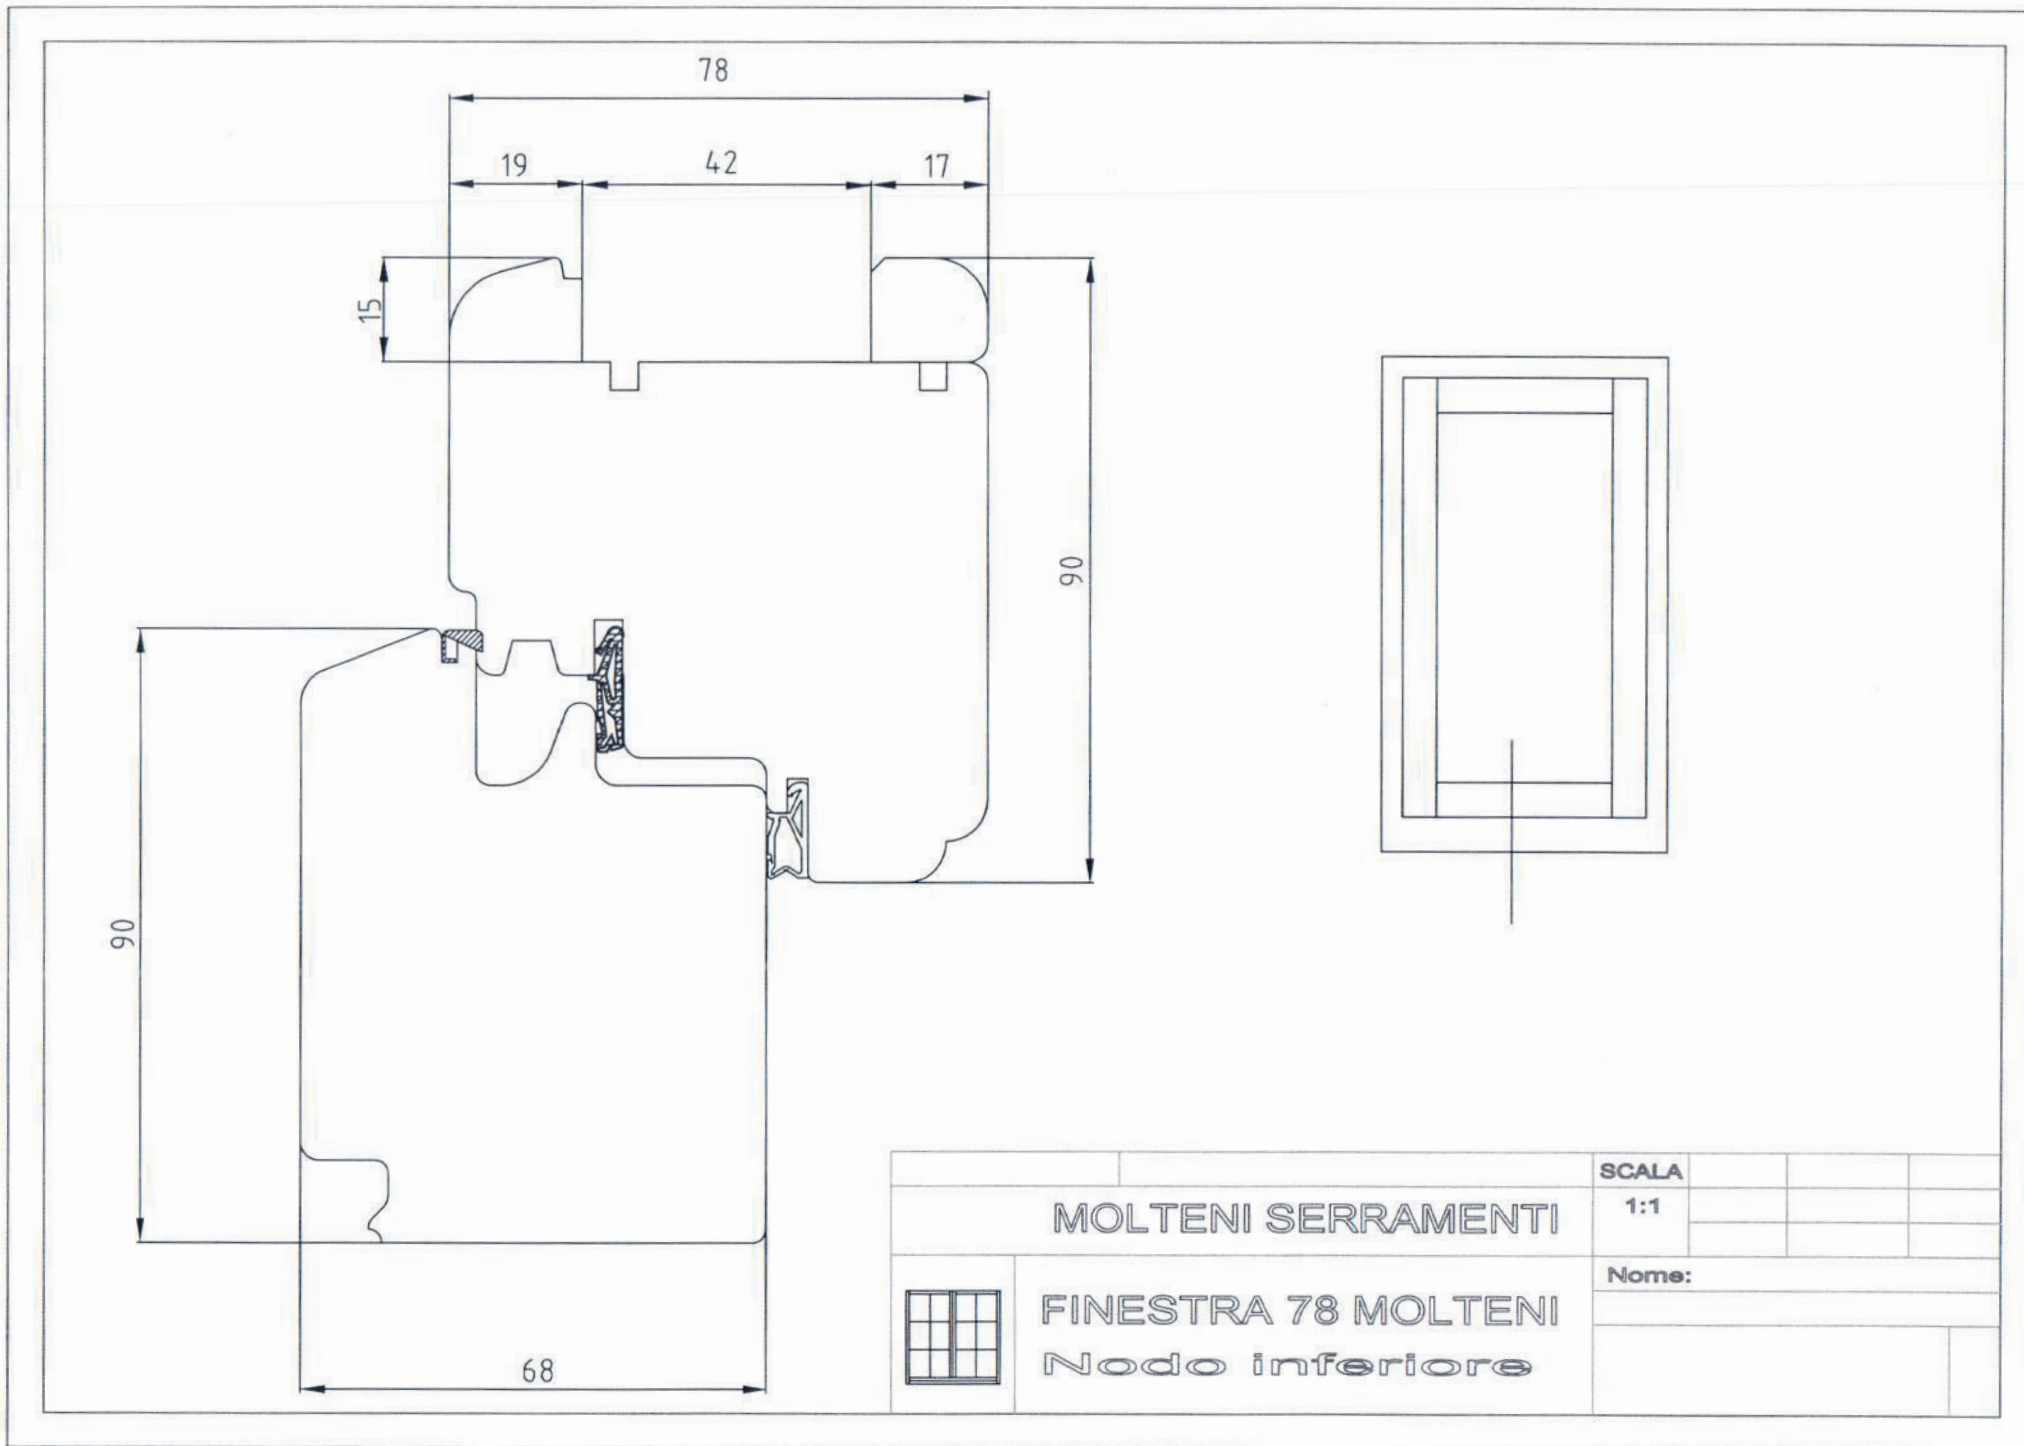

		SCALA			
MOLTENI SERRAMENTI		1:1			
	FINESTRA 78 MOLTENI	Nome:			
	Nodo inferiore				

I disegni tecnici sono da intendersi puramente indicativi, Molteni Serramenti srl si riserva la possibilità di modificarli in qualsiasi momento, si consiglia di contattarci per qualsiasi tipo di conferma.

		SCALA			
		1:1			
MOLTENI SERRAMENTI :		Nome: MOLTENI			
		K-Nr.:			
	PORTA-FINESTRA 78 MOLTENI SOGLIA ALLUMINIO TAGLIO TERMICO				

I disegni tecnici sono da intendersi puramente indicativi, Molteni Serramenti srl si riserva la possibilità di modificarli in qualsiasi momento, si consiglia di contattarci per qualsiasi tipo di conferma.

		SCALA			
MOLTENI SERRAMENTI		1:1			
	FINESTRA 78 MOLTENI Nodo centrale	Nome: MOLTENI			
		K-Nr.:			

I disegni tecnici sono da intendersi puramente indicativi, Molteni Serramenti srl si riserva la possibilità di modificarli in qualsiasi momento, si consiglia di contattarci per qualsiasi tipo di conferma.