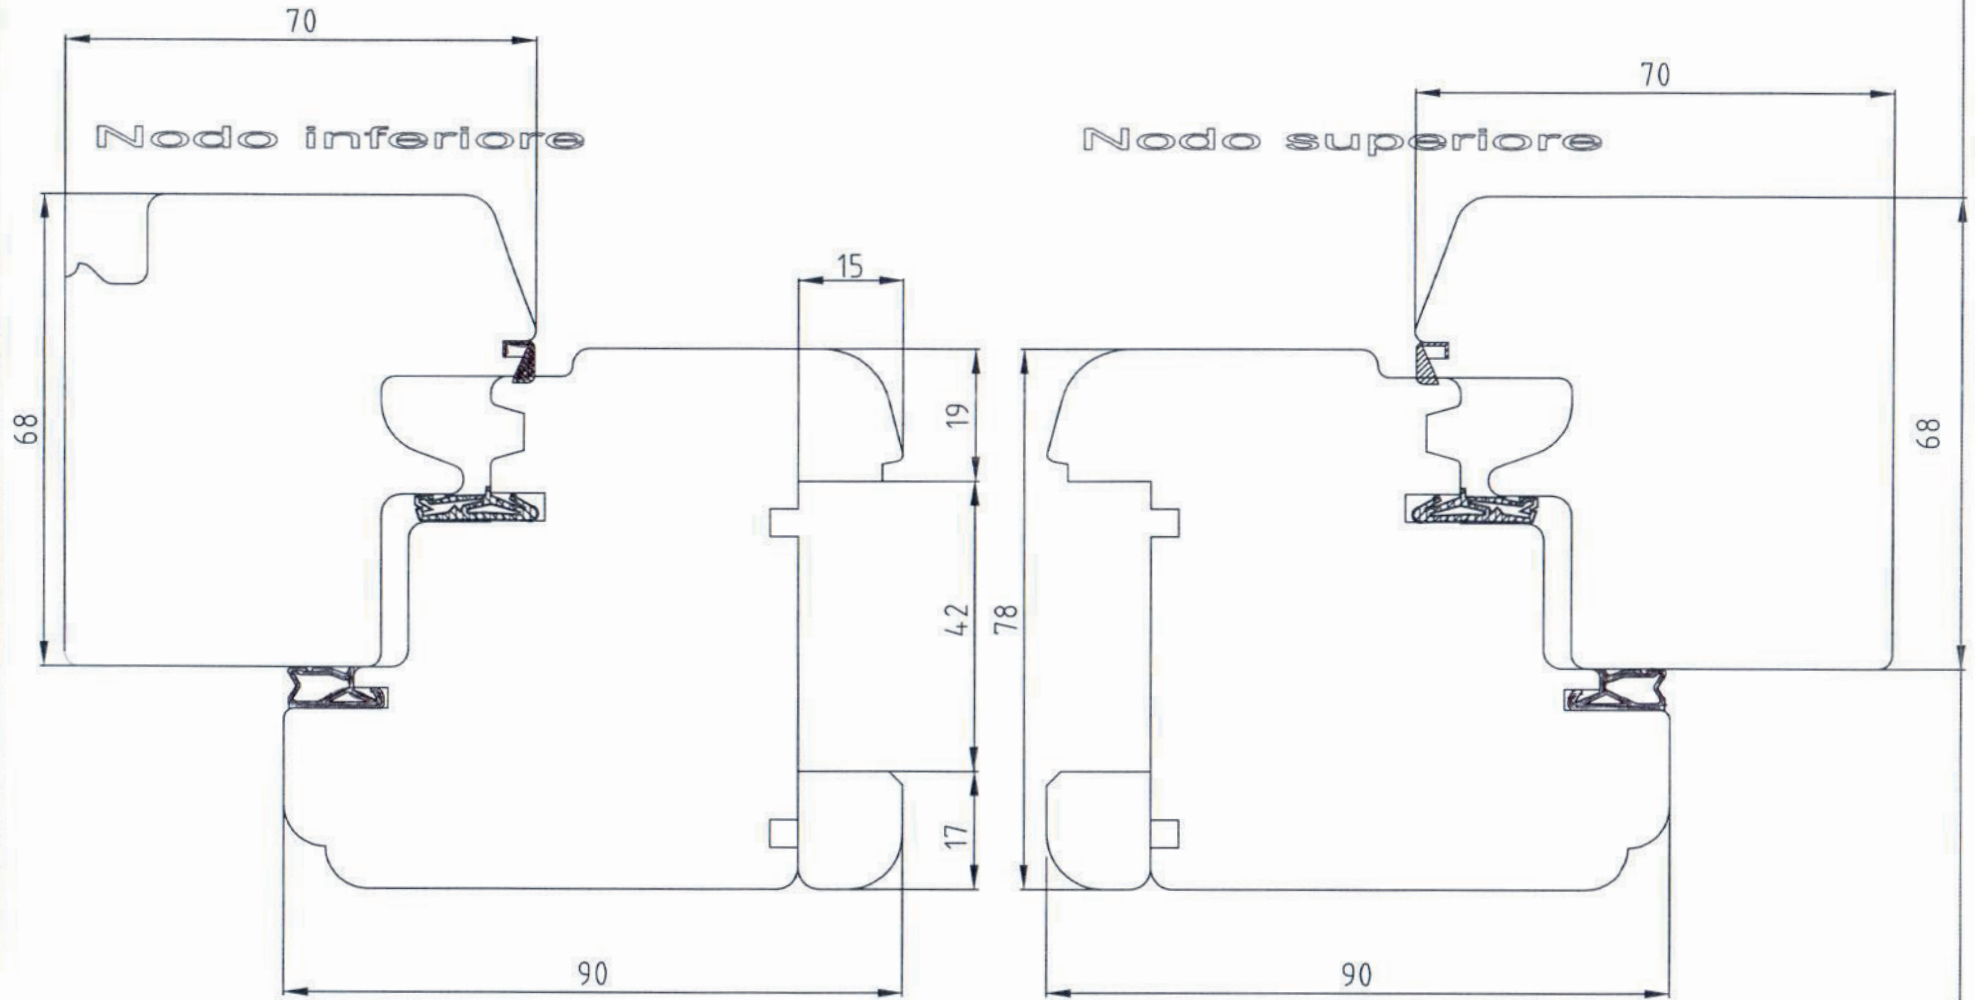

		SCALA			
MOLTENI SERRAMENTI		1:1			
	FINESTRA 78 MOLTENI	Nome:			
	Nodo inferiore				

I disegni tecnici sono da intendersi puramente indicativi, Molteni Serramenti srl si riserva la possibilità di modificarli in qualsiasi momento, si consiglia di contattarci per qualsiasi tipo di conferma.

		SCALA			
		1:1			
MOLTENI SERRAMENTI :		Nome: MOLTENI			
		K-Nr.:			
	PORTA-FINESTRA 78 MOLTENI SOGLIA ALLUMINIO TAGLIO TERMICO				

I disegni tecnici sono da intendersi puramente indicativi, Molteni Serramenti srl si riserva la possibilità di modificarli in qualsiasi momento, si consiglia di contattarci per qualsiasi tipo di conferma.

		SCALA			
MOLTENI SERRAMENTI		1:1			
	FINESTRA 78 MOLTENI Nodo centrale	Nome: MOLTENI			
		K-Nr.:			

I disegni tecnici sono da intendersi puramente indicativi, Molteni Serramenti srl si riserva la possibilità di modificarli in qualsiasi momento, si consiglia di contattarci per qualsiasi tipo di conferma.