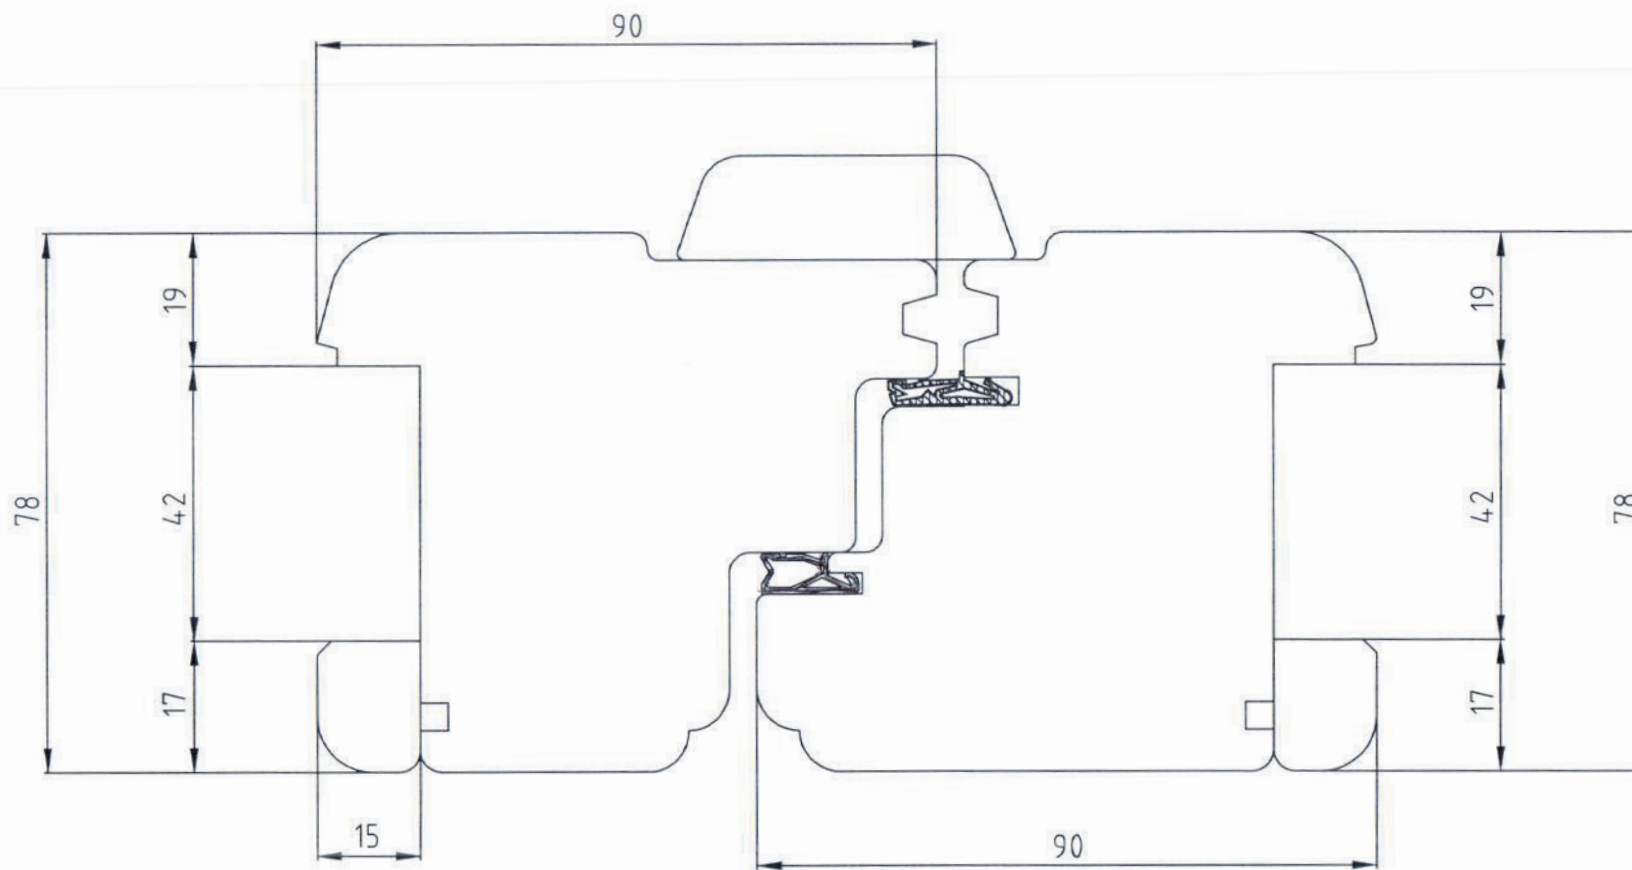

		SCALA			
MOLTENI SERRAMENTI		1:1			
	FINESTRA 78 MOLTENI	Nome:			
	Nodo inferiore				

I disegni tecnici sono da intendersi puramente indicativi, Molteni Serramenti srl si riserva la possibilità di modificarli in qualsiasi momento, si consiglia di contattarci per qualsiasi tipo di conferma.

		SCALA			
		1:1			
MOLTENI SERRAMENTI :		Nome: MOLTENI			
		K-Nr.:			
	PORTA-FINESTRA 78 MOLTENI SOGLIA ALLUMINIO TAGLIO TERMICO				

I disegni tecnici sono da intendersi puramente indicativi, Molteni Serramenti srl si riserva la possibilità di modificarli in qualsiasi momento, si consiglia di contattarci per qualsiasi tipo di conferma.

		SCALA			
MOLTENI SERRAMENTI		1:1			
	FINESTRA 78 MOLTENI Nodo centrale	Nome: MOLTENI			
		K-Nr.:			

I disegni tecnici sono da intendersi puramente indicativi, Molteni Serramenti srl si riserva la possibilità di modificarli in qualsiasi momento, si consiglia di contattarci per qualsiasi tipo di conferma.

MOLTENI SERRAMENTI :		SCALA			
		1:1			
	FINESTRA 78 MOLTENI Nodi: inferiore e superiore		Nome:		
			K-Nr.:		